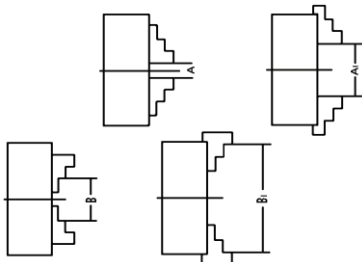

REPLACEMENT PARTS FOR 4-JAW CHUCKS

INDEPENDENT CHUCKS

SIZE	MODEL	SOLID JAW REVERSIBLE	HARD TOP JAWS	SOFT TOP JAWS	MASTER JAWS	CHUCK BODY	OPERATING SCREW
3"	4034	403-5	N/A	N/A	N/A	403-8	406-2
4"	4044	404-5	N/A	N/A	N/A	404-8	404-2
5"	4054	405-5	N/A	N/A	N/A	405-8	405-2
6"	4064	406-5	406-7	406-0	406-6	406-8	406-2
8"	4084	408-5	408-7	408-0	408-6	408-8	408-2
10"	4104	410-5	410-7	410-0	410-6	410-8	410-2
12"	4124	412-5	412-7	412-0	412-6	412-8	412-2
16"	4164	416-5	416-7	416-0	416-6	416-8	416-2
20"	4204	420-5	420-7	420-0	420-6	420-8	420-2
25"	4254	425-5	425-7	425-0	425-6	425-8	425-2
32"	4324	432-5	N/A	N/A	N/A	432-8	432-2
40"	4404	440-5	N/A	N/A	N/A	440-8	440-2

COMBINATION CHUCKS

SIZE	MODEL	SOLID JAW REVERSIBLE	CHUCK BODY	SCROLL & PINION	OPERATING SCREW
6"	F064	F06-5	F06-8	F06-1	F06-2
8"	F084	F08-5	F08-8	F08-1	F08-2
10"	F104	F10-5	F10-8	F10-1	F10-2
12"	F124	F12-5	F12-8	F12-1	F12-2

SCROLL CHUCKS

SIZE	MODEL	SOLID JAW INTERNAL	SOLID JAW EXTERNAL	HARD TOP JAWS	MASTER JAWS	CHUCK BODY	SCROLL & PINION
5"	7054	705-5	705-9	705-7	705-6	705-8	705-1
6"	7064	706-5	706-9	706-7	706-6	706-8	706-1
8"	7084	708-5	708-9	708-7	708-6	708-8	708-1
10"	7104	710-5	710-9	710-7	710-6	710-8	710-1
12"	7124	712-5	712-9	712-7	712-6	712-8	712-1
15"	7154	715-5	715-9	715-7	715-6	715-8	715-1
20"	7204	720-5	720-9	720-7	720-6	720-8	720-1
25"	7254	725-5	724-9	724-7	724-6	725-8	725-1

CLAMPING RANGES FOR 4-JAW CHUCKS

INDEPENDENT CHUCKS

Size	Internal Clamping Range A - A1	External Clamping Range B-B1
3"	0.197~1.378	1.378~3.150
4"	0.236~1.772	1.575~3.937
5"	0.276~2.244	1.890~4.921
6"	0.315~3.150	1.969~6.300
8"	0.394~3.937	2.480~7.874
10"	0.590~5.118	3.150~9.843
12"	0.787~6.929	3.937~12.598
14"	0.787~8.110	3.937~13.780
16"	0.984~9.843	4.646~15.748
20"	1.378~11.811	4.921~19.685
25"	1.969~15.748	6.299~24.803
32"	2.756~21.260	7.874~31.496
40"	3.937~26.772	9.843~39.370